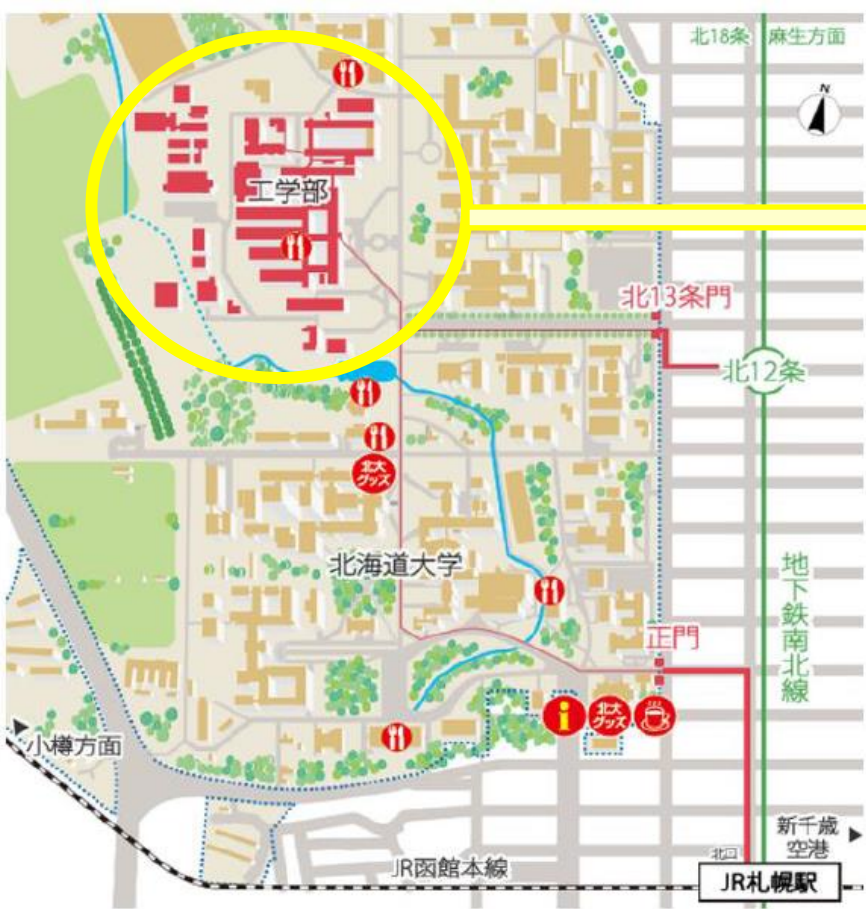

# キャンパスマップ

## 工学部の建物

**フロンティア応用科学研究棟  
3階 3-02室**