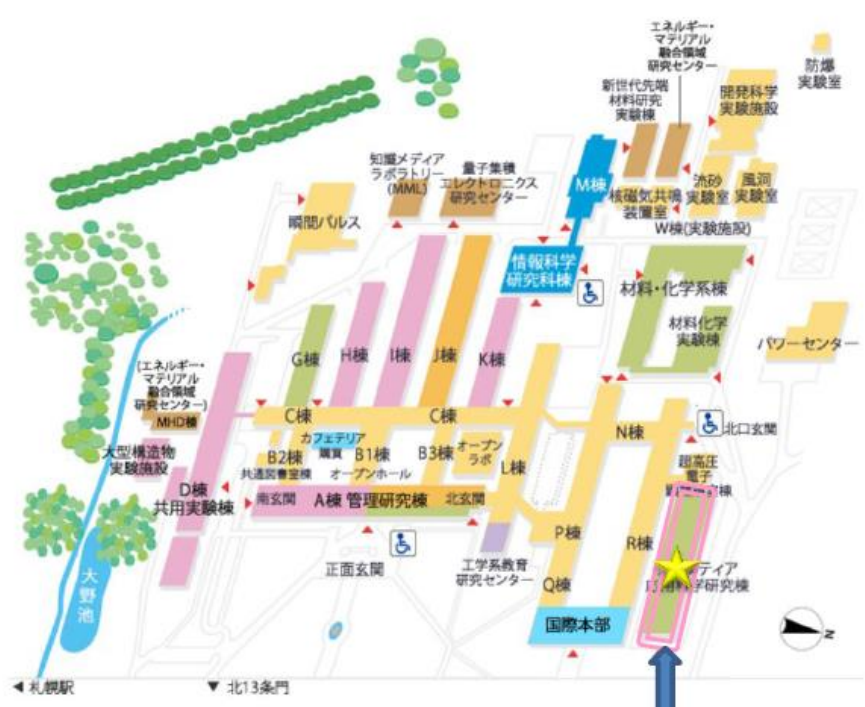

# キャンパスマップ

## 工学部の建物

**フロンティア応用科学研究棟  
3階 3-02室**