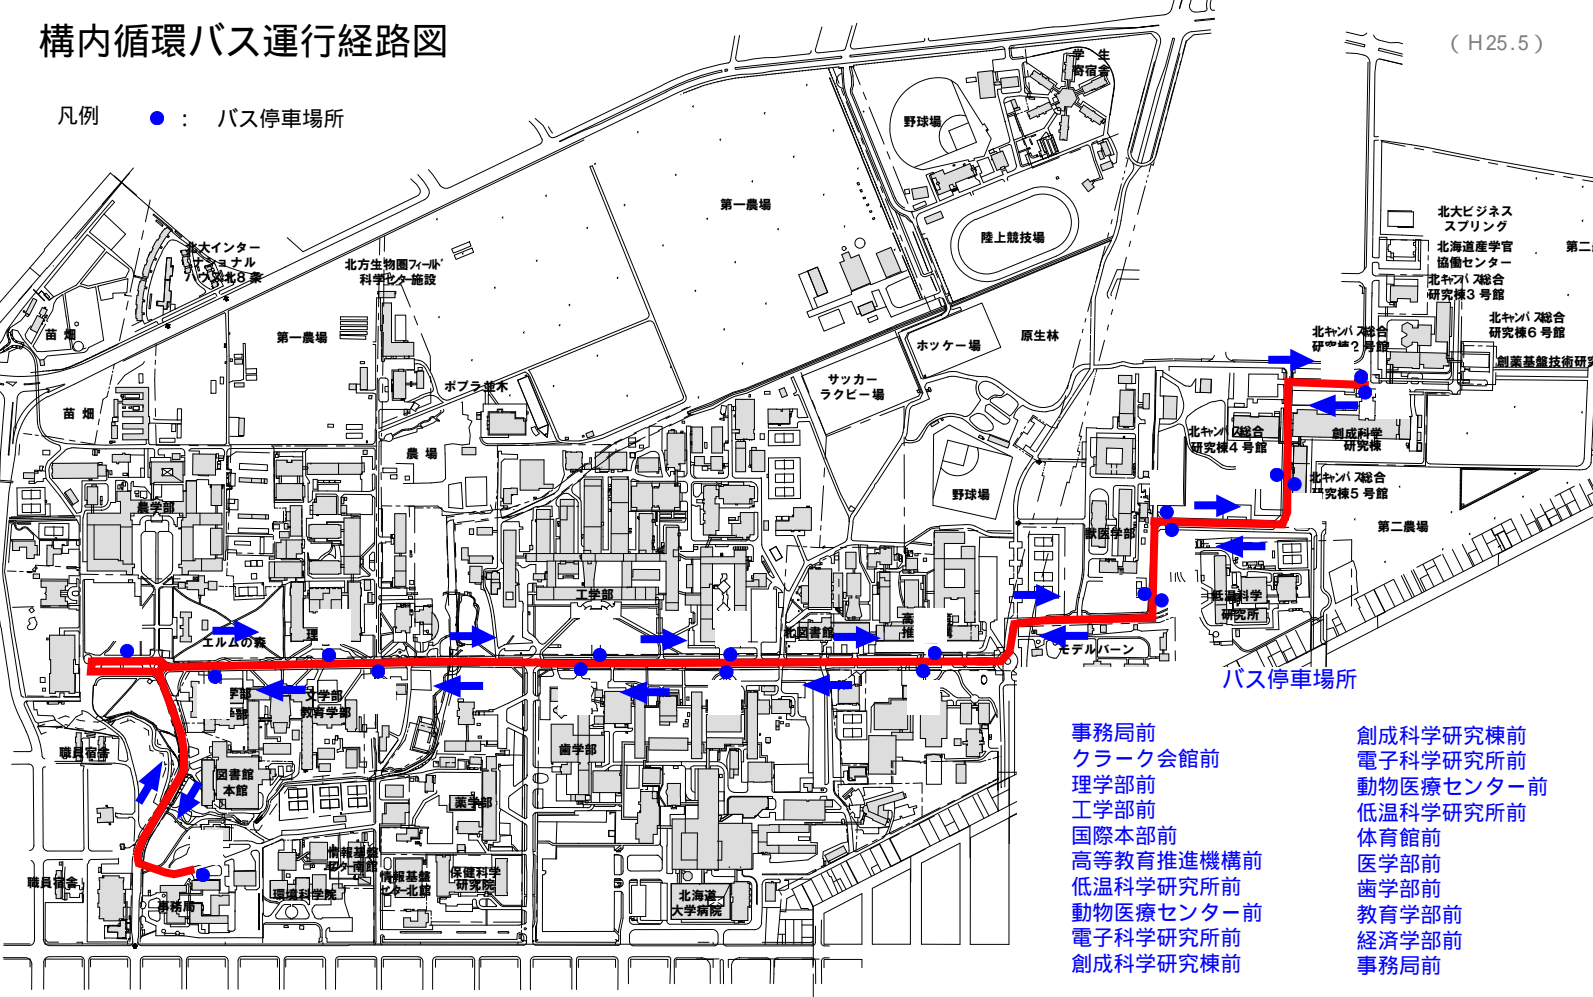

構内循環バス運行経路図

(H25.5)

凡例 ● : バス駐車場所

バス駐車場所

- 事務局前
- クラーク会館前
- 理学部前
- 工学部前
- 国際本部前
- 高等教育推進機構前
- 低温科学研究所前
- 動物医療センター前
- 電子科学研究所前
- 創成科学研究棟前
- 創成科学研究棟前
- 電子科学研究所前
- 動物医療センター前
- 教育学部前
- 経済学部前
- 事務局前